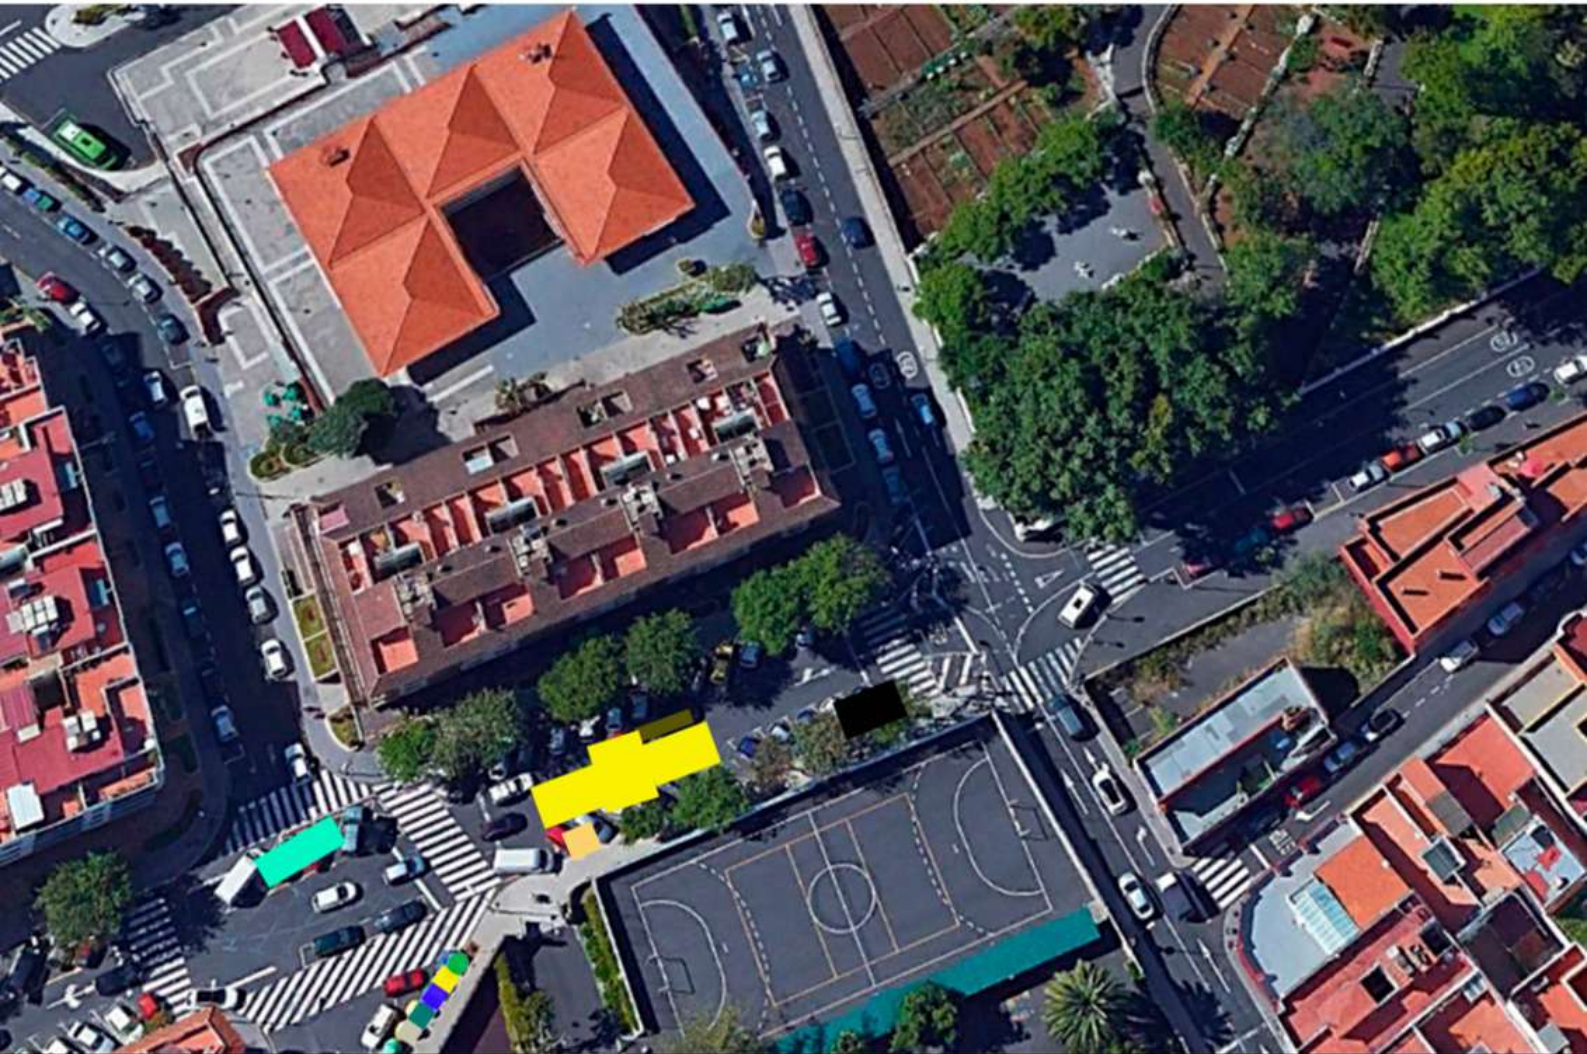

Generador (con sus medida de seguridad)

Rampa salida 6 M. entrada y salida
4 x 4 M escenario central

Mesa de sonido

Pantalla

Zona central Salida

-  **Dirección de carrera**
-  **Parque cerrado**
-  **Carpa multi usos**
-  **Parking dirección de carrera**
-  **Parking autoridades y org**
-  **Acceso a rampa**
-  **Rampa de Salida y Meta**
-  **Mesa de sonido**
-  **Pantalla**
-  **W.C.**
-  **Punto limpio**

Zona central Meta

-  Dirección de carrera
-  Parque cerrado
-  Pre-parque (zona de espera)
-  Carpa multi usos
-  Parking direccion de carrera
-  Parking autoridades y org
-  Acceso a rampa
-  Rampa de Salida y Meta
-  Mesa de sonido
-  Pantalla
-  W.C.
-  Punto limpio

Mapa Llegada