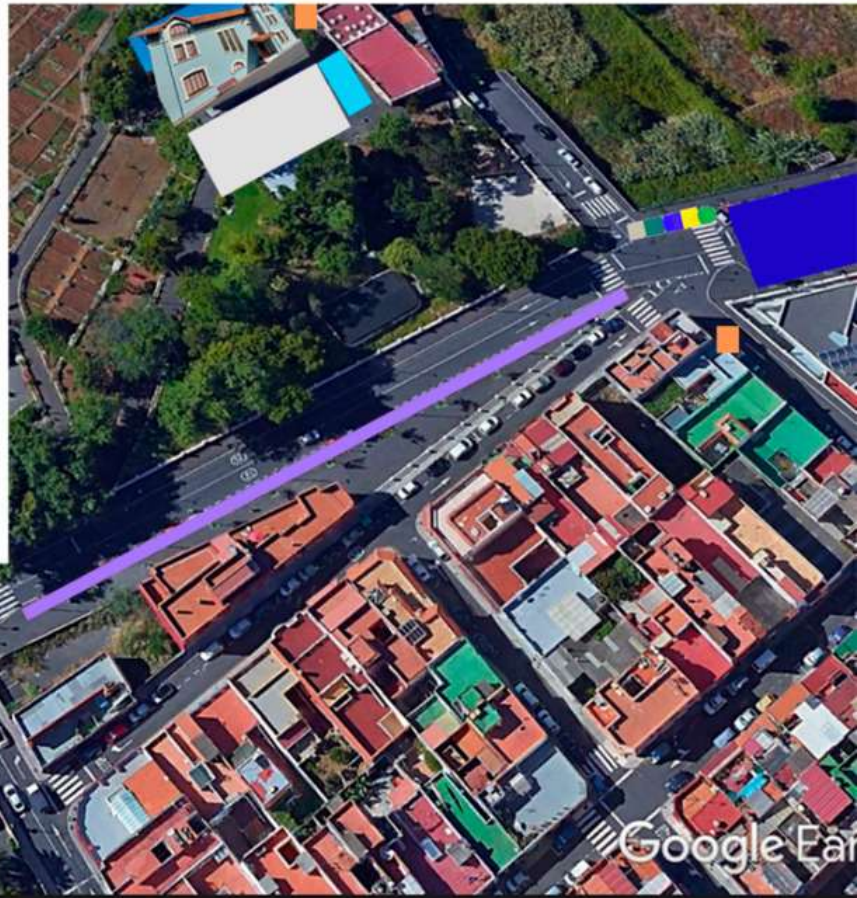

Generador (con sus medida de seguridad)

Rampa salida 6 M. entrada y salida
4 x 4 M escenario central

Mesa de sonido

Pantalla

Zona central Salida

-  **Dirección de carrera**
-  **Parque cerrado**
-  **Carpa multi usos**
-  **Parking dirección de carrera**
-  **Parking autoridades y org**
-  **Acceso a rampa**
-  **Rampa de Salida y Meta**
-  **Mesa de sonido**
-  **Pantalla**
-  **W.C.**
-  **Punto limpio**

Zona central Meta

-  Dirección de carrera
-  Parque cerrado
-  Pre-parque (zona de espera)
-  Carpa multi usos
-  Parking direccion de carrera
-  Parking autoridades y org
-  Acceso a rampa
-  Rampa de Salida y Meta
-  Mesa de sonido
-  Pantalla
-  W.C.
-  Punto limpio

Mapa Llegada