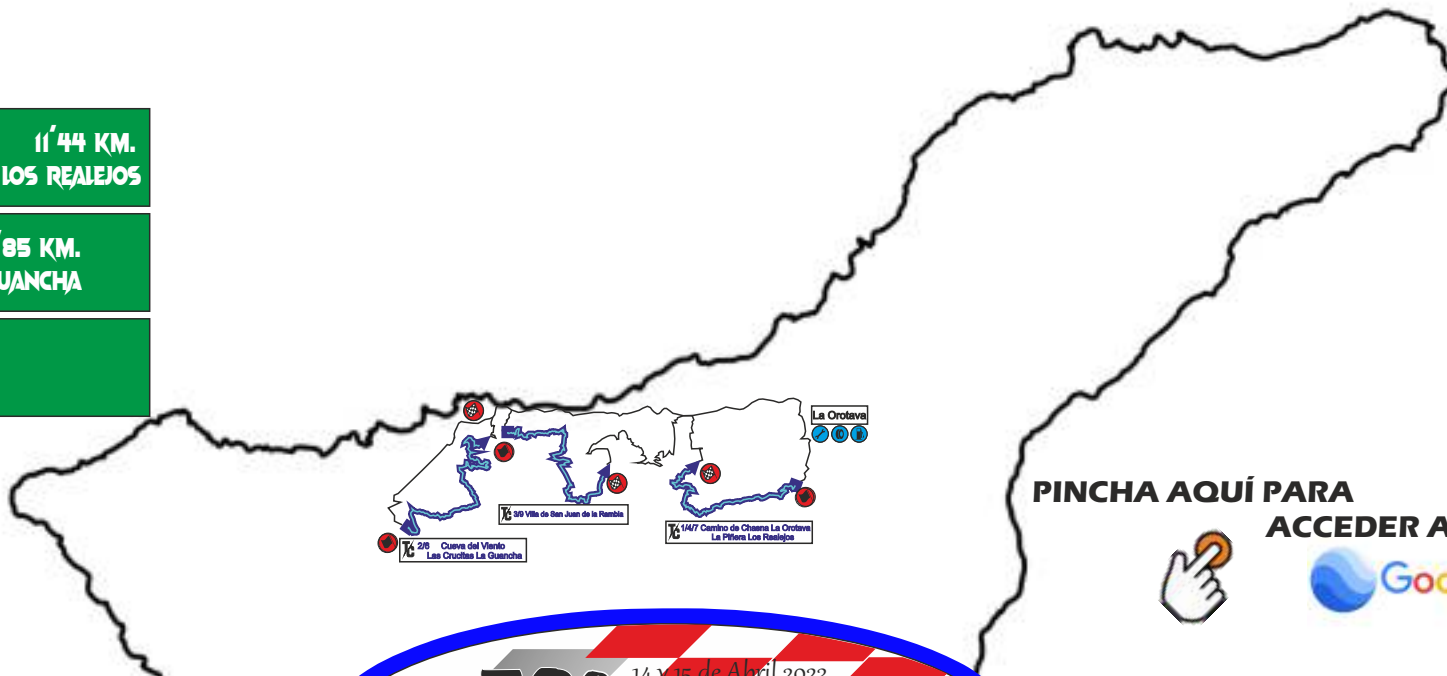

1 SECCIÓN

TC 1 11'44 KM.
CMNO CHASNA LA OROTAVA-LA PIÑERA LOS REALEJOS

TC 2 11'85 KM.
CUEVA DEL VIENTO - LAS CRUCITAS LA GUANCHA

TC 3 11'47 KM.
VILLA DE SAN JUAN DE LA RAMBLA

PINCHA AQUÍ PARA ACCEDER A

1 SECCIÓN

14 y 15 de Abril 2023

39º RALLIE Orvecame NORTE

ESCUDERIA Daute REALEJOS

Campeonato de Canarias de Rallyes de Asfalto

TROFEO CICAR Canary Islands Car

www.escuderiadaute.com

ó ESCANEA ESTE QR