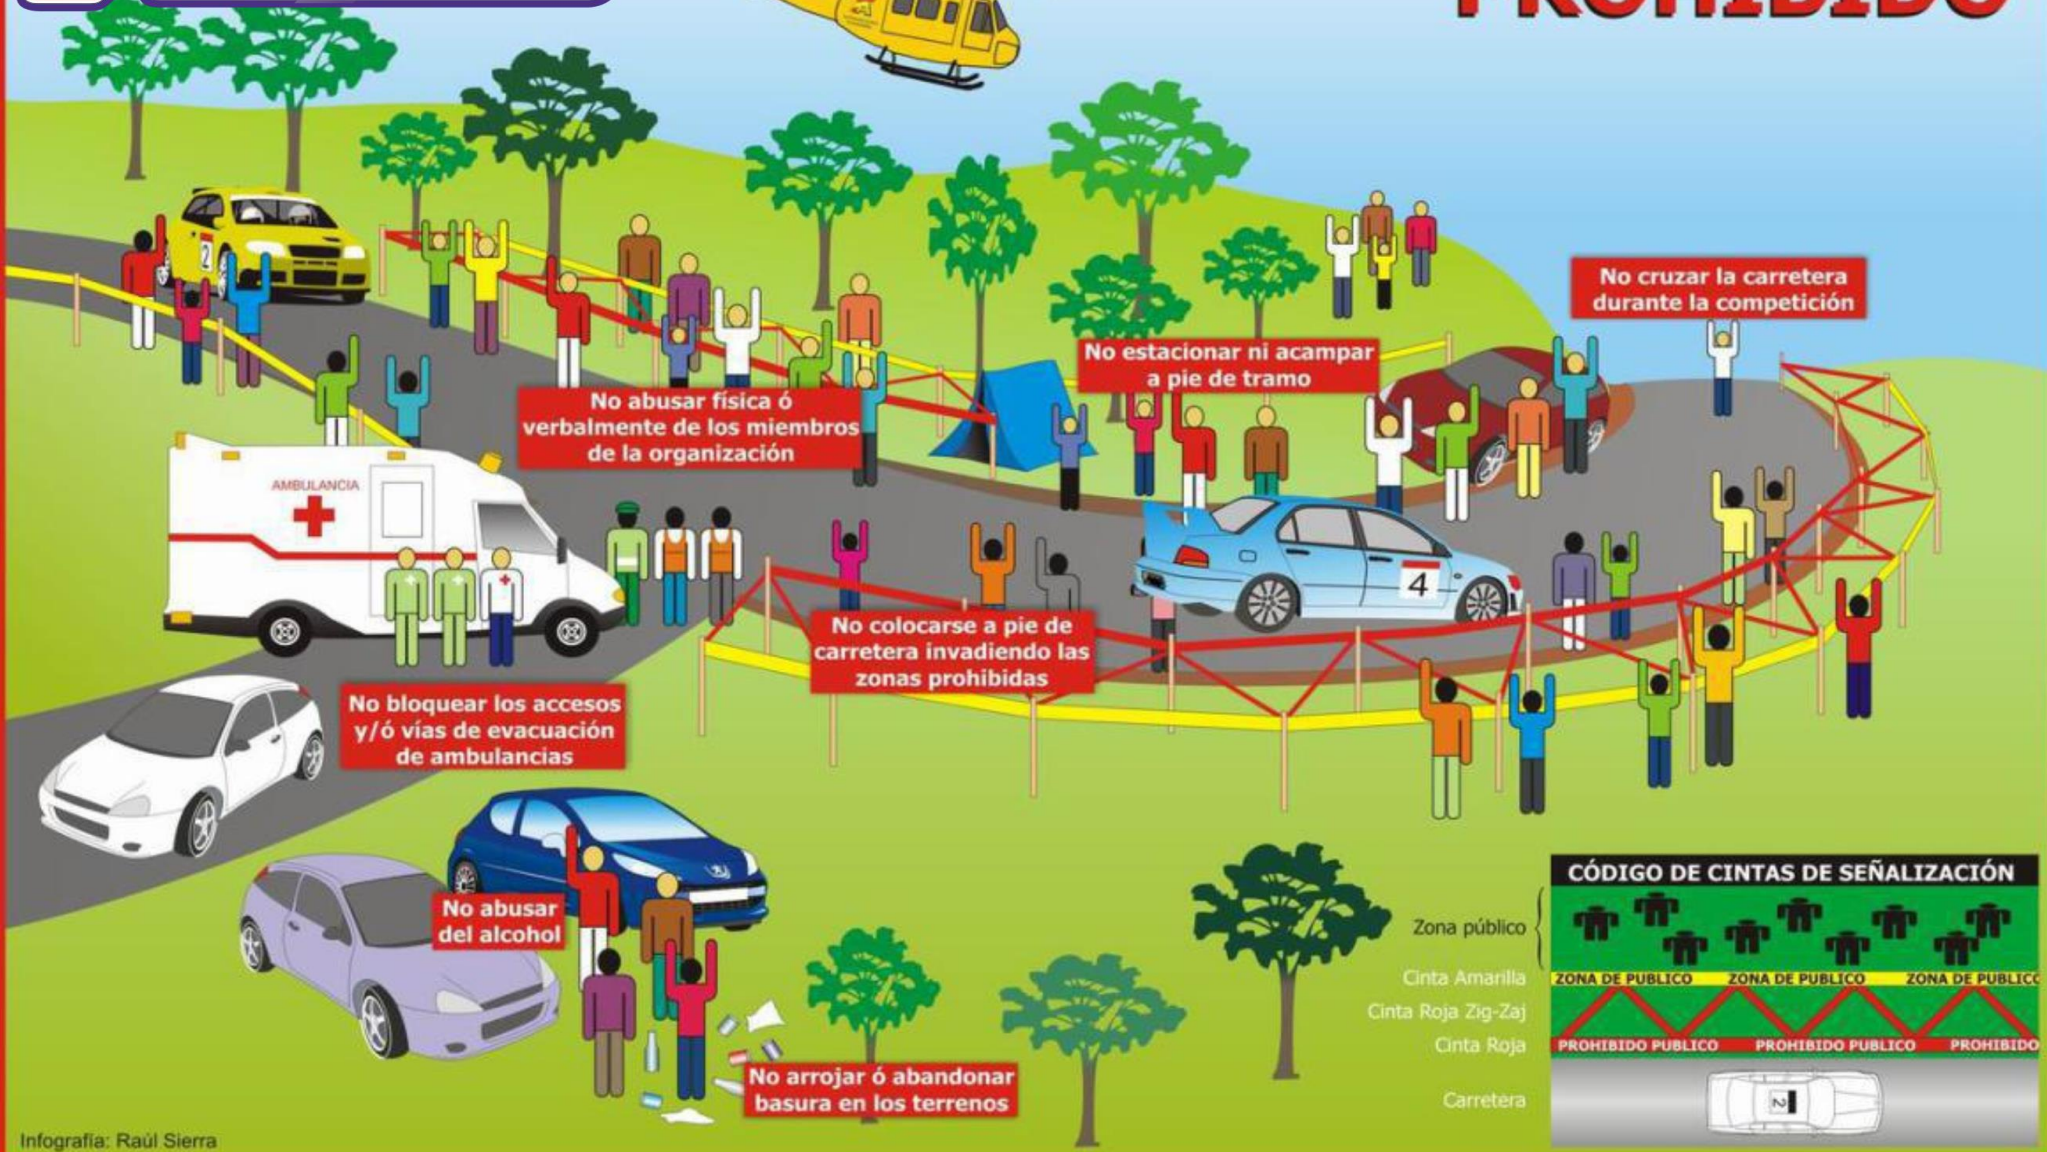

ESTRICTAMENTE PROHIBIDO

No abusar física ó verbalmente de los miembros de la organización

No estacionar ni acampar a pie de tramo

No cruzar la carretera durante la competición

No colocarse a pie de carretera invadiendo las zonas prohibidas

No bloquear los accesos y/ó vías de evacuación de ambulancias

No abusar del alcohol

No arrojar ó abandonar basura en los terrenos

CÓDIGO DE CINTAS DE SEÑALIZACIÓN

- Zona público
- Cinta Amarilla
- Cinta Roja Zig-Zag
- Cinta Roja
- Carretera