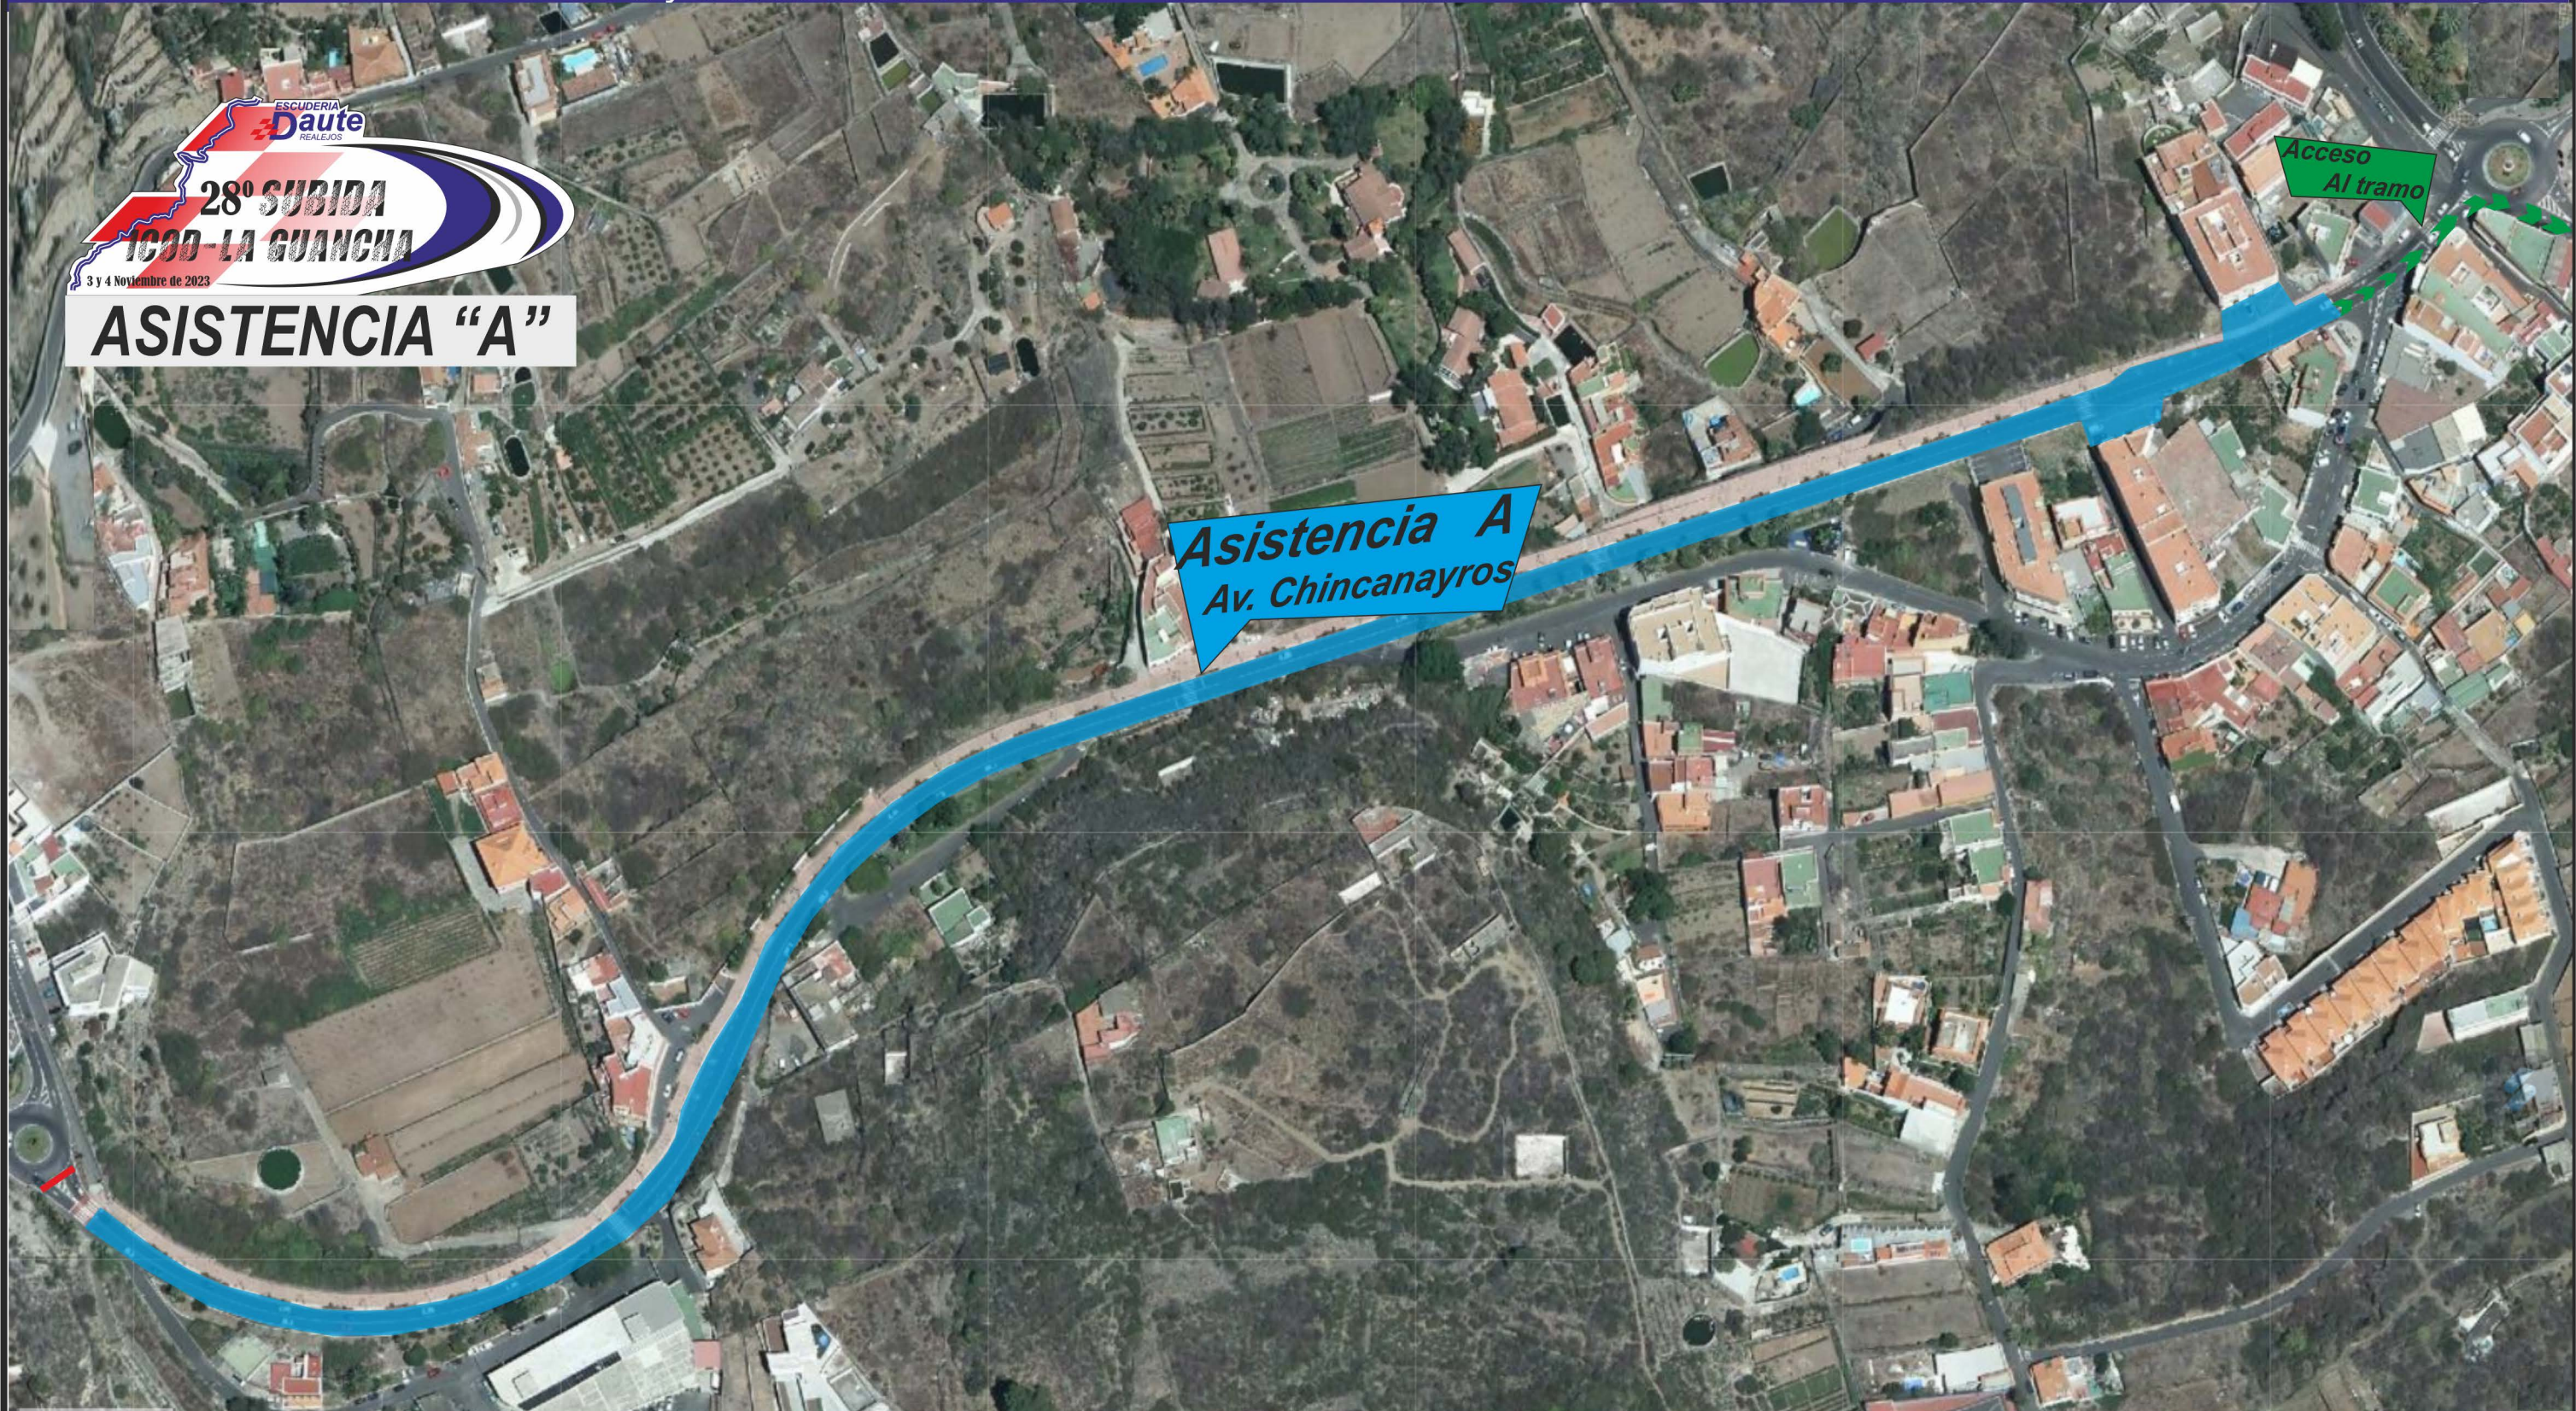

28° SUBIDA

DXT DEPORTES DE TENERIFE

fialp Federación Insular de Automovilismo de La Palma

28° SUBIDA 1500-LA GUANCHA

ICOD-LA GUANCHA

3 y 4 de Noviembre de 2023

ESCUADERIA Daute REALEJOS

ESCUADERIA Daute REALEJOS

28° SUBIDA ICOD-LA GUANCHA

3 y 4 Noviembre de 2023

**ASISTENCIA "A"**

28° SUBIDA

Orvecame Organización Vehículos Cabrera Medina

Mencey S.L.U. Construcciones y Reformas

Canillana Canarias, S.L.

ICOD-LA GUANCHA

3 y 4 de Noviembre de 2023

Cruz Roja Española

GRUAS RAVELO MOTOR