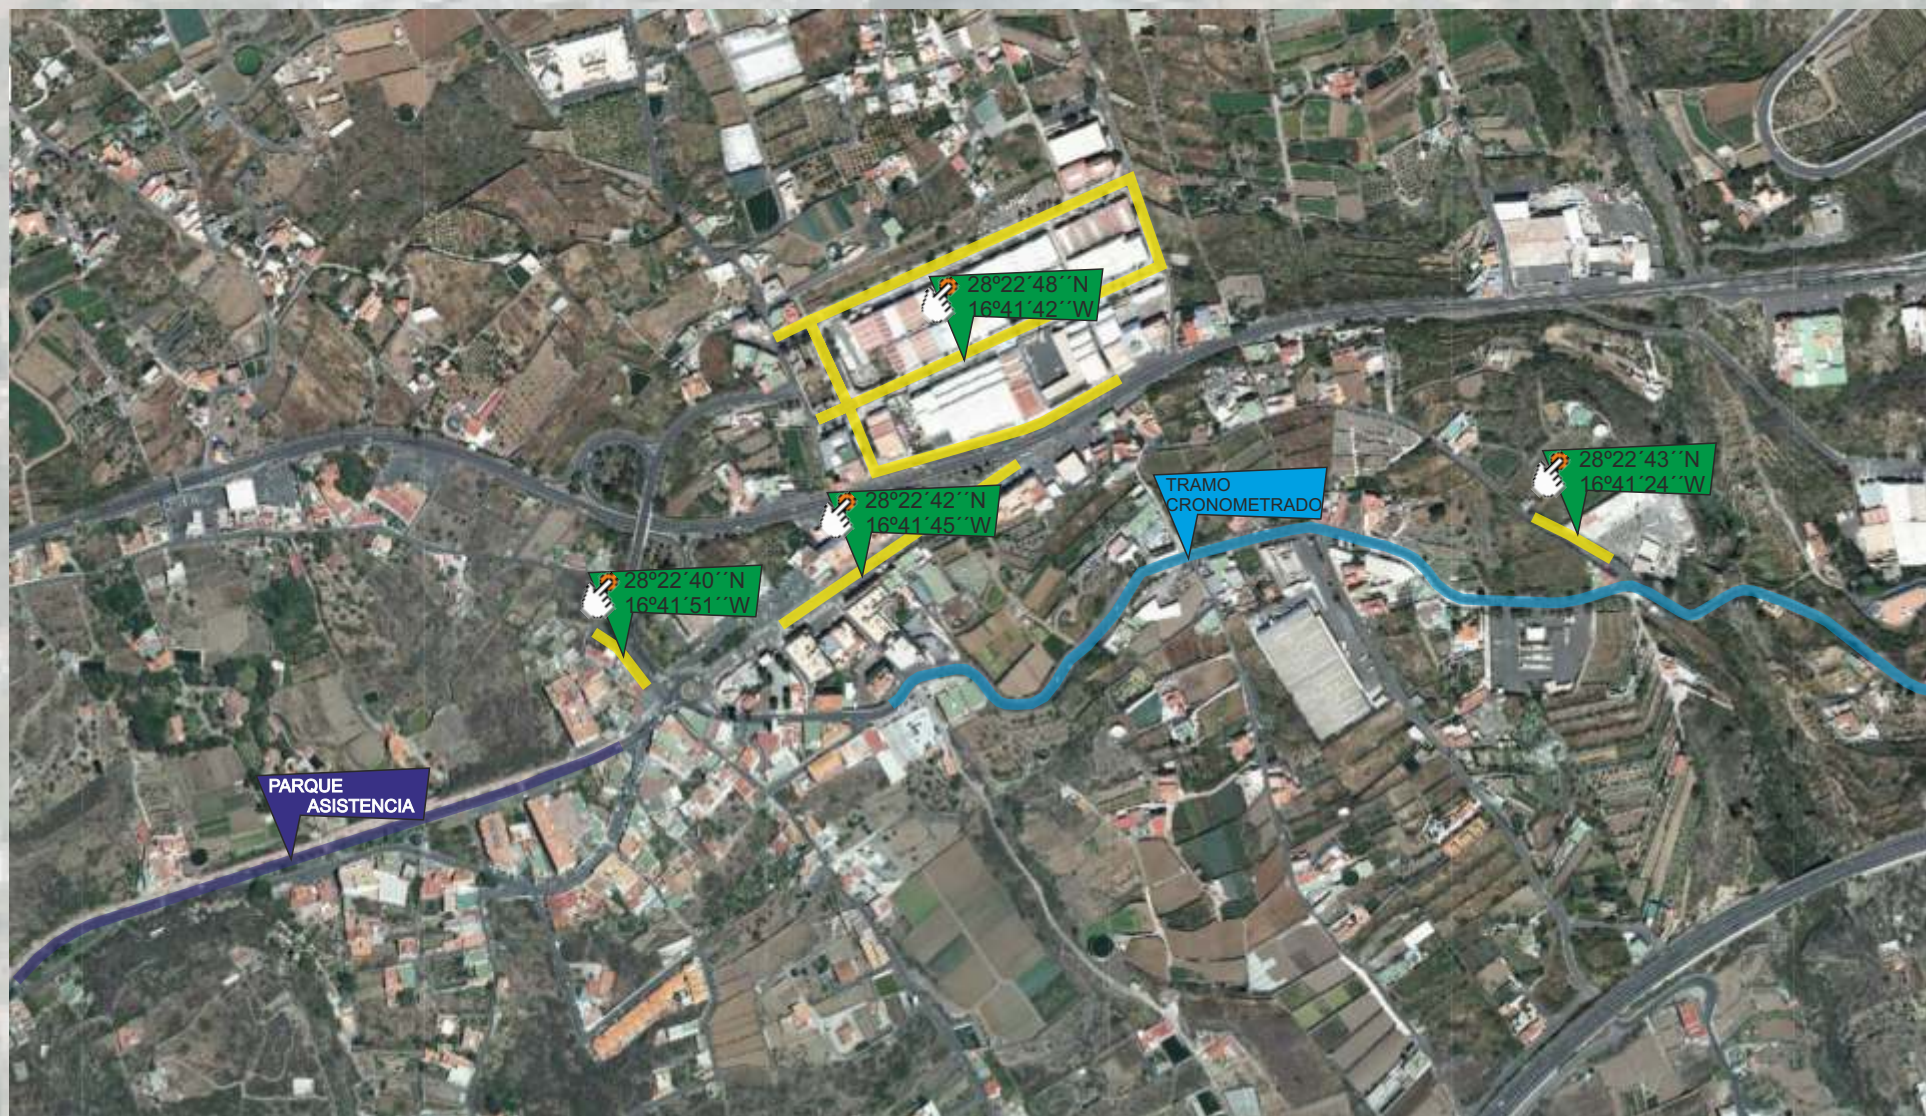

PARKING PARA EL PUBLICO

LOCALIZACIÓN: ver en cuadro verde.
DISTANCIA A PIE AL TRAMO: entre 1 y 12min.
PLAZAS DE APARCAMIENTO: 920

SALIDA

PARKING PARA EL PUBLICO

LOCALIZACIÓN: ver en cuadro verde.
DISTANCIA A PIE AL TRAMO: entre 1 y 15min.
PLAZAS DE APARCAMIENTO: 120

ZONA MEDIA

PARKING PARA EL PUBLICO

LOCALIZACIÓN: ver en cuadro verde.
DISTANCIA A PIE AL TRAMO: entre 10 y 15min.
PLAZAS DE APARCAMIENTO: 205

META