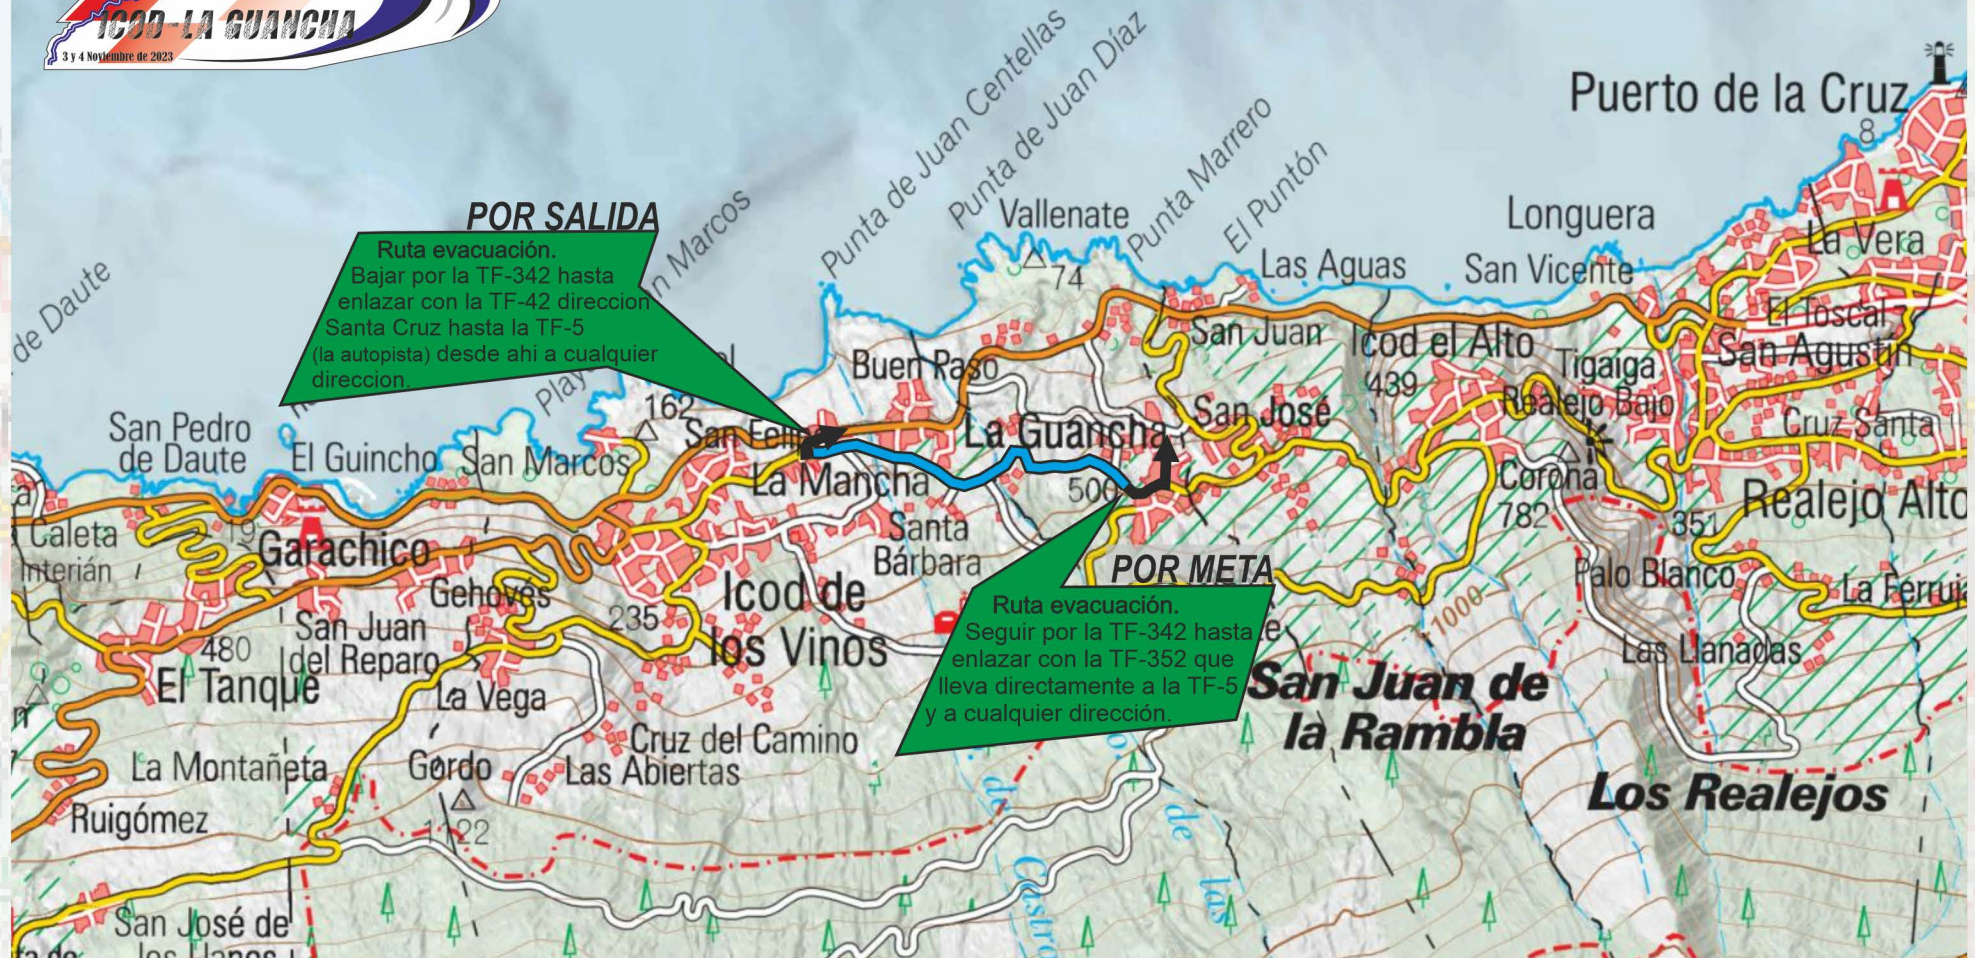

28° SUBIDA

28° SUBIDA 1500 - LA GUANCHA

# ICOD-LA GUANCHA

3 y 4 de Noviembre de 2023

ESCUADERIA Daute REALEJOS

28° SUBIDA

# ICOD-LA GUANCHA

3 y 4 de Noviembre de 2023