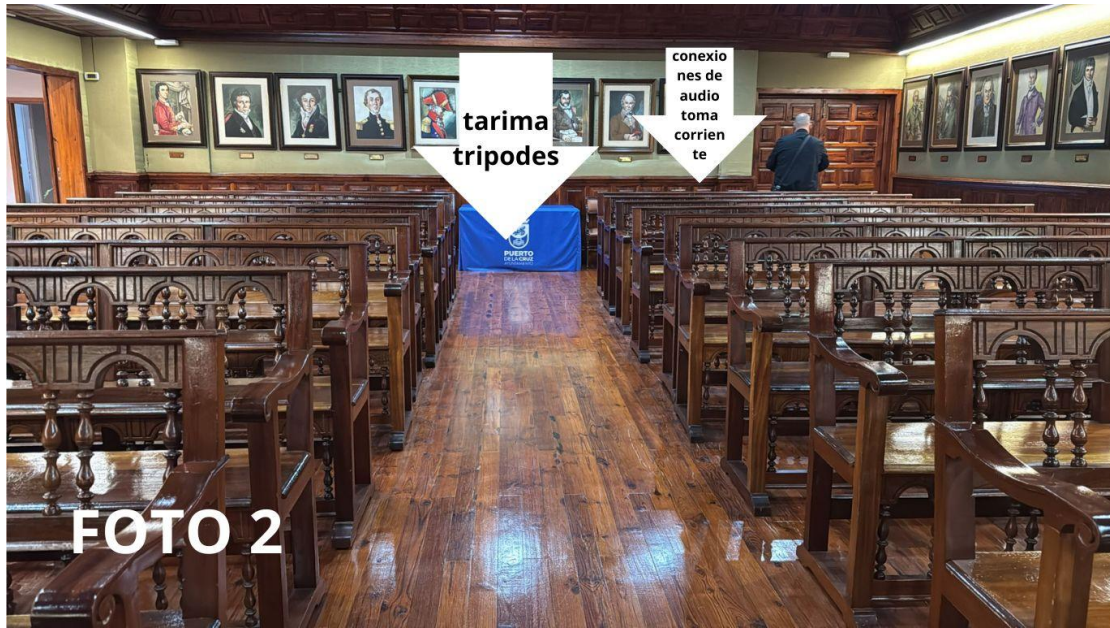

Foto 3:

En esta foto verán las conexiones que tenemos en la pared de la tarima para que sepan el material necesario

Foto 4:

En esta foto se ven el equipo principal de sonido con mas conexiones si fuera necesario y en la parte superior esta la caja de conexión Internet Para que calculen el tamaño de los cables .

Esta situado ala altura de la alfombra roja en la pared derecha

**FOTO 2**

**FOTO 3**

**FOTO 4**